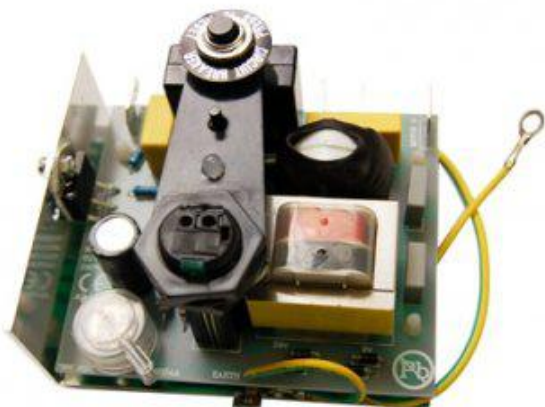

Module électronique 10Amp. Soft Start

ref. MOD-10-220-240-SSA

Module électronique - 10Amp. Soft Start pour système d'aspiration centralisée Husky

Module électronique - 10 Amp. - 220-240V
Pour systèmes Pro10, Qair Cyklon, ACK-160I, Cyklon, Cyklon2, Whisper, Whisper2, QAir, Flex, PT2711, PT3611, Edition Limitée, Evolution

Informations

Module électronique - 10 Amp. - 220-240V

Pour systèmes Pro10, Qair Cyklon, ACK-160I, Cyklon, Cyklon2, Whisper, Whisper2, QAir, Flex, PT2711, PT3611, Edition Limitée, Evolution

Spécifications techniques