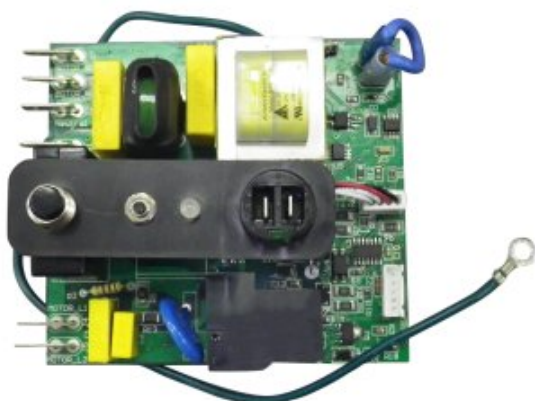

## Module électronique 18Amp. Soft Start

ref. MOD-18-220-240-SSA

### **Module électronique - 18Amp. Soft Start pour système d'aspiration centralisée Husky ou Duovac avec 2 moteurs**

Module électronique - 18 Amp. - 220-240V

Pour systèmes :

HUSKY : Titan ; Pro200

DUOVAC : Distinction 200 (DIS-200)

### **Informations**

Module électronique - 18 Amp. - 220-240V

Pour systèmes :

HUSKY : Titan ; Pro200

DUOVAC : Distinction 200 (DIS-200)