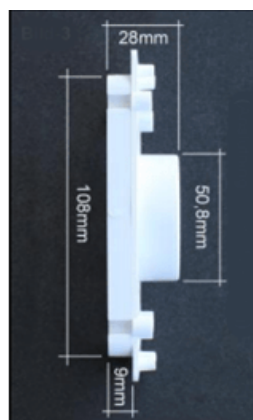

Informations

Spécifications techniques
Ce que comprend ce kit

Options disponibles