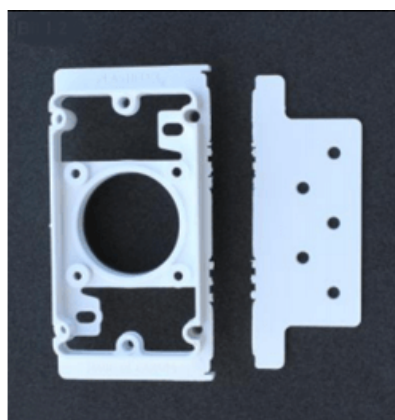

Informations

Spécifications techniques
Ce que comprend ce kit

Options disponibles