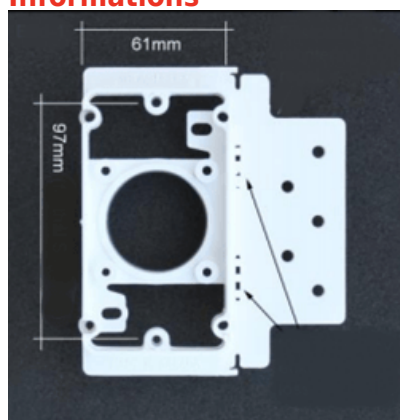

Informations

Spécifications techniques
Ce que comprend ce kit

Options disponibles